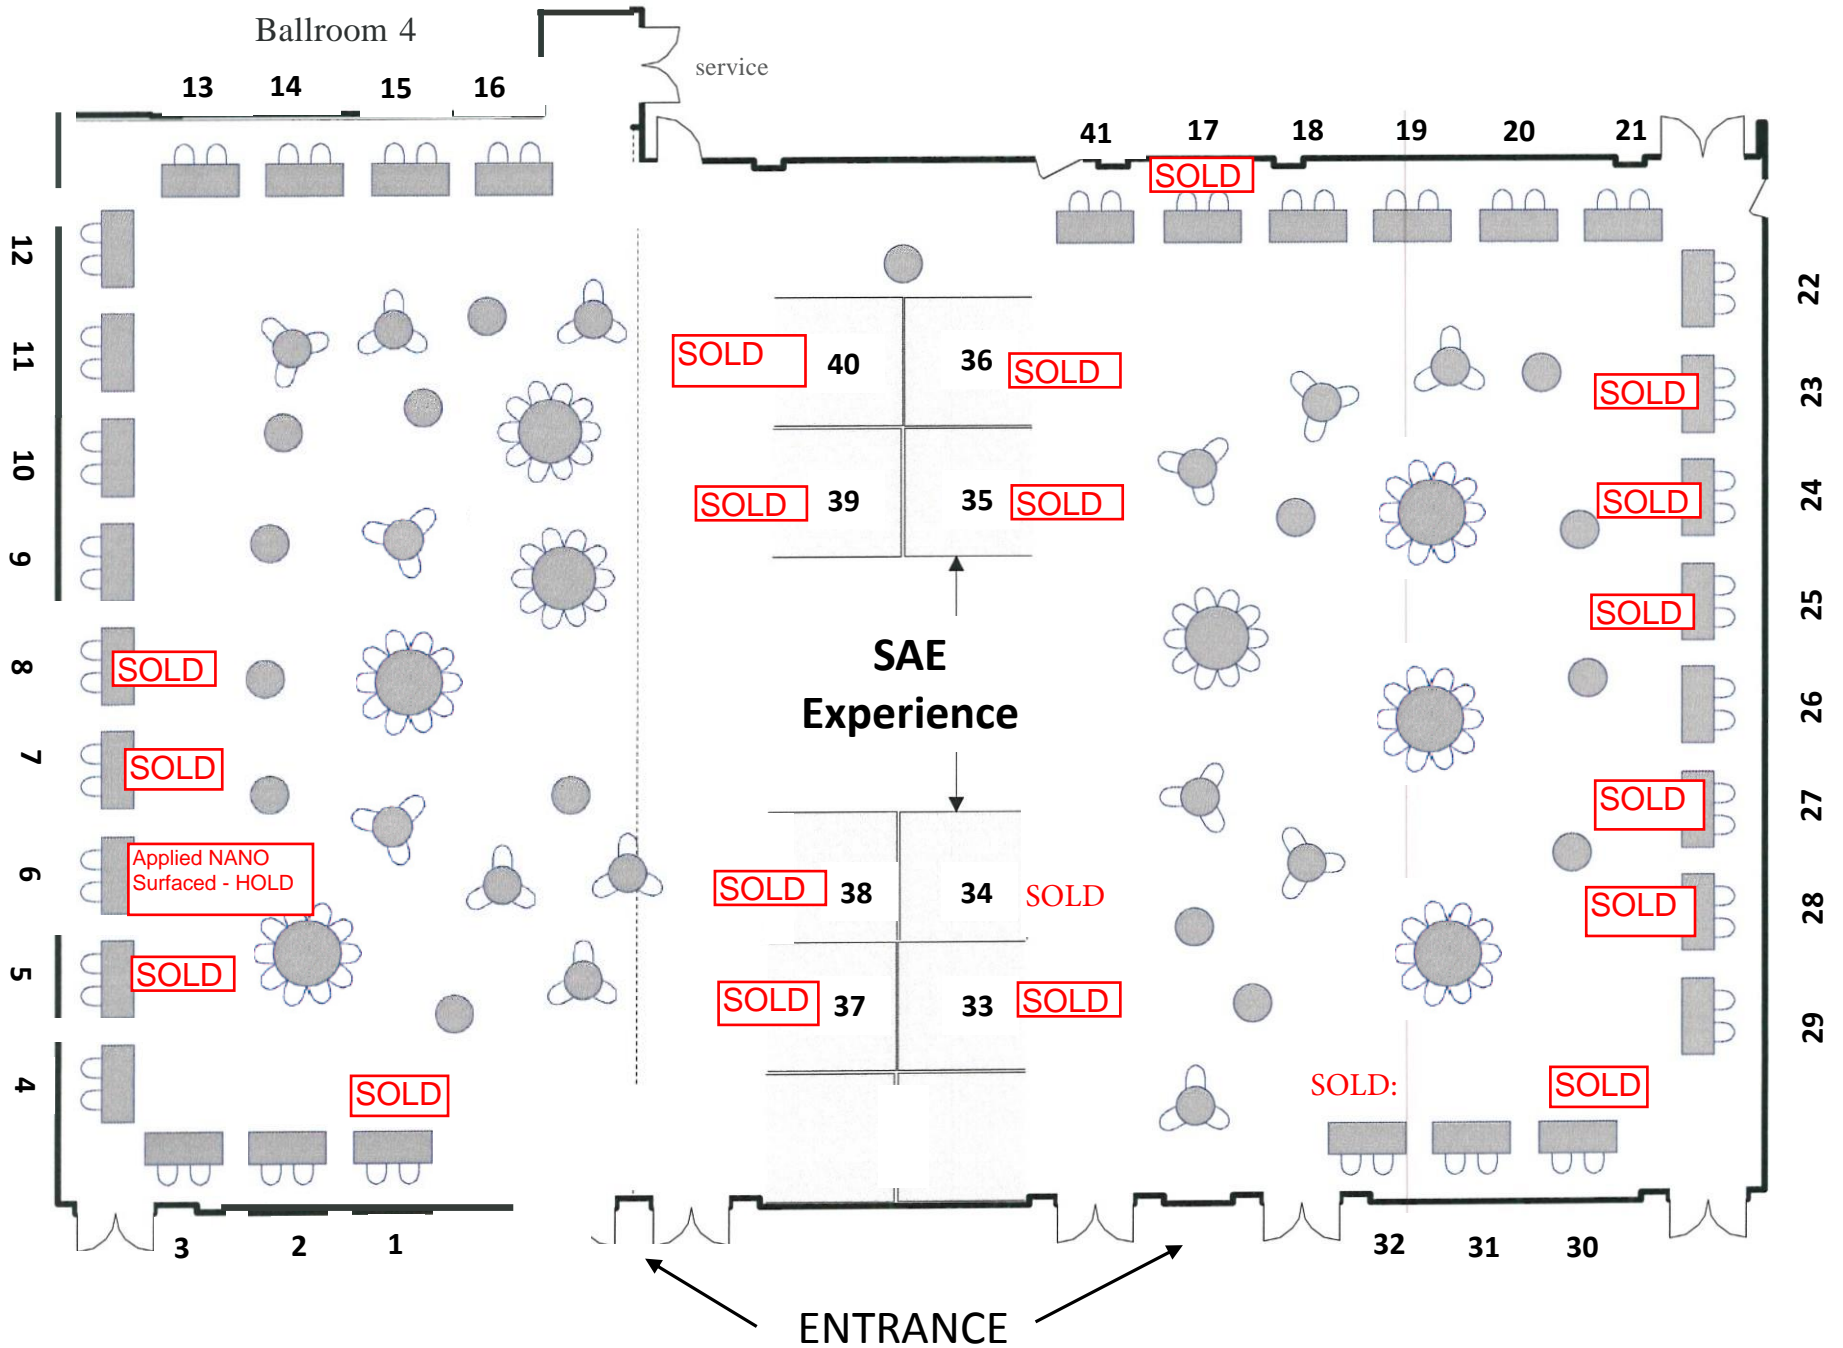

SAE 2017 Commercial Vehicle Engineering Congress

EXHIBITOR LIST:

1. Transportation Research Center
- 2.
- 3.
- 4.
5. ETAS Inc.
6. HOLD: Controlled Nano
7. TT Electronics
8. Diesel Progress
- 9.
- 10.
- 11.
- 12.
- 13.
- 14.
- 15.
- 16.
17. Duraflex, Inc.
- 18.
- 19.
- 20.
- 21.
- 22.
23. Cummins Inc
24. Cummins Inc
25. CCTY Bearing
- 26.
27. Sonceboz SA
28. Mahle Powertrain
- 29.
30. Thermamax, Inc.
- 31.
32. dSPACE Inc
33. Exa Corporation
34. CONTROLTEC
35. METALSA
36. Oetiker
37. CPT Power
38. IPG Automotive USA, Inc
39. Intrepid Control Systems Inc
40. Accurate Technologies